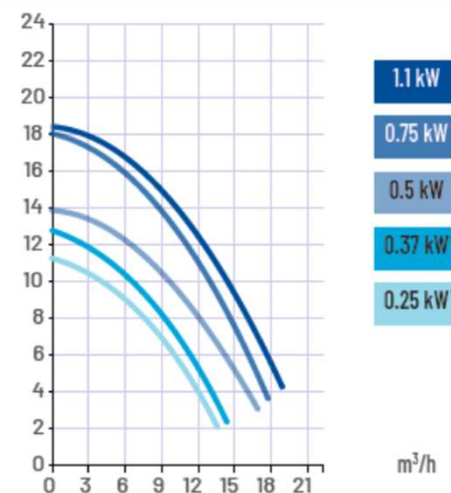

# Pompes à vitesse simple

 	FREFLO		
Taille Piscine	20-70 m <sup>3</sup>		
Équipement vertueux*	★★		
Acoustique			
Vitesses	Mono		
Puissances	¼ - 1.5cv		
Raccords	50		
Garantie	3 Ans		

\*Équipement vertueux : équipement simple d'utilisation, fiable et durable, apte à fonctionner efficacement en continu et en autonomie, économe en ressources (énergie, eau, produits) et à faible impact environnemental (cycle de vie de la piscine).

## CARACTÉRISTIQUES TECHNIQUES

Entrée/Sortie	50 mm
Ø Raccords	50 mm Int
Raccords fournis	oui
Résistance au sel	0,4%

**La pompe simple et efficace pour petits bassins ou piscines hors sol**